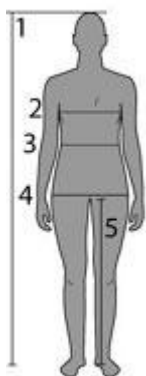

DAM

Lundhags storlekar	34	36	38	40	42	44	46
Internationellt	XS	S	M	M	L	XL	XXL
UK	8	10	12	14	16	18	20
US	4	6	8	10	12	14	16
1 Höjd cm	164-168	164-170	168-172	168-172	168-174	168-174	168-174
2 Bröst cm	80-82	84-86	88-90	92-94	96-98	100-103	105-108
3 Midja cm	63-65	66-68	70-72	74-76	78-80	82-84	86-89
4 Höft cm	88-90	92-94	96-98	100-102	104-106	108-111	113-116
5 Innerbenlängd cm	77	78	79	80	81	81.5	82

HERR

Lundhags storlekar	XS	S	M	L	XL	XXL	XXXL
Lundhags storlekar för outdoor byxor	46	48	50	52	54	56	58
Tumstorlekar för byxor	30	32	33	34	36	38	40
1 Höjd cm	168-172	173-177	178-181	182-185	186-188	189-190	191-192
2 Bröst cm	90-93	94-97	98-101	102-105	106-110	110-115	115-120
3 Midja cm	76-79	80-83	84-87	88-91	92-95	96-100	101-105
4 Höft cm	89-92	94-97	99-102	104-107	109-112	114-118	119-123
5 Innerbenlängd cm	81	82	83	84	85	86	86
5 Innerbenlängd tum	32	32	33	33	34	34	34